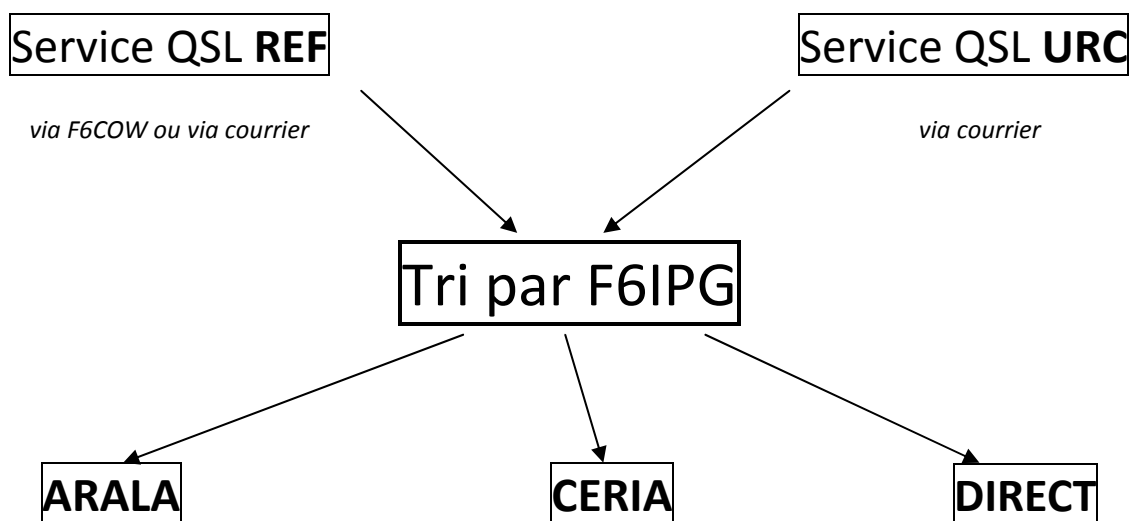

LE SERVICE QSL EN LOIRE ATLANTIQUE

Sens : **Monde vers OM et SWL du 44**

Sens : **OM et SWL du 44 vers Monde**

Expédition à la charge des OM et SWL vers **REF, URC** ou autres

- Les QSL doivent être retirées auprès des radio-clubs ARALA (F5KEQ) et CERIA (F6KBG).
- Sur chaque site internet de ces deux radio-clubs, vous trouverez le lieu où seront déposées vos QSL.
- Les cas particuliers d'envoi en direct doivent être traités par F6IPG.
- Si vous désirez modifier le site de retrait de vos QSL, il suffit d'en aviser F6IPG et le RC concerné.
- Les OM en « liste orange » doivent indiquer à F6IPG le radio-club où ils souhaitent retirer leurs QSL.
- Vous avez obtenu un indicatif spécial, merci d'en avertir F6IPG et de lui indiquer le qsl-manager.